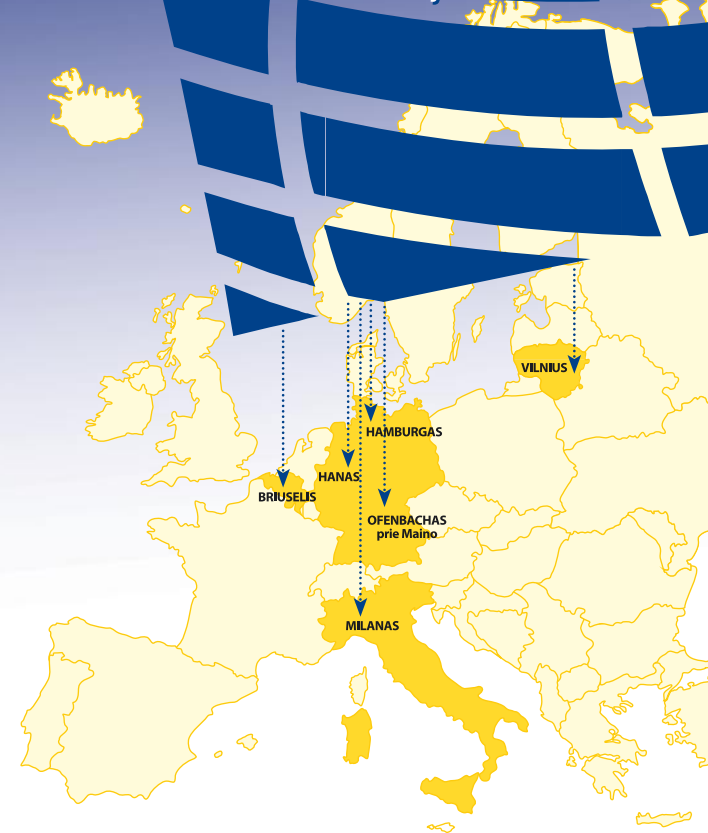

JŪSŲ PARTNERIS SĖKMINGAM VERSLUI!

- *leškote verslo partnerių užsienyje?*
- *Žvalgotės naujų užsienio rinkų?*
- *Trūksta tarptautinio verslo žinių?*
- *Dairotės užsienio investuotojo?*

LIETUVOS EKONOMINĖS PLĖTROS AGENTŪRA